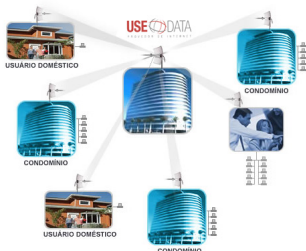

Oferecemos conexão a internet via rádio, nela o tráfego de informações acontece de antena para antena, pelo ar.

- Não utiliza linha telefônica;
- Conexão 24 horas. Garantindo assim uma maior produtividade;
- Alta velocidade ;
- Suporte técnico;
- Equipamentos em regime de comodato, todas as despesas de instalação e manutenção, estão incluídas no valor da mensalidade.

Também chamado de wireless, é um sistema de antenas interligadas entre si, via ondas de rádio, que transmitem o sinal sem interferência, sem queda de linha, sem tarifa telefônica, 24 horas no ar, disponível para empresas, condomínios e pessoas em geral.

Características

- 1- Acesso via radio freqüência, com antenas conectadas via rede dedicada tipo Intranet (utiliza a placa de rede de seu computador), dispensando o uso da linha telefônica. Desta forma o usuário poderá permanecer "on-line" durante as 24 horas do dia, sem custos adicionais;
- 2- O usuário liga o computador e já está conectado à Internet. Não há tempo de discagem e conexão;
- 3- Permite ótima performance mesmo em computadores mais antigos.

Como funciona?

Os usuários do serviço estão ligados a um rádio central, sendo esse rádio conectado 24 horas por dia diretamente com nossa central de roteamento.